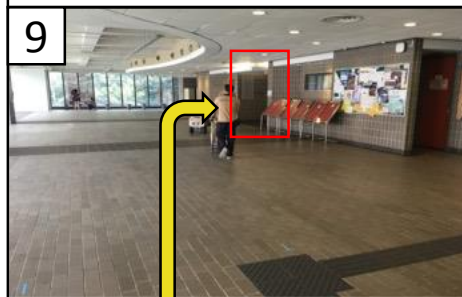

9 於地下電梯大堂使用升降機
到LG2樓